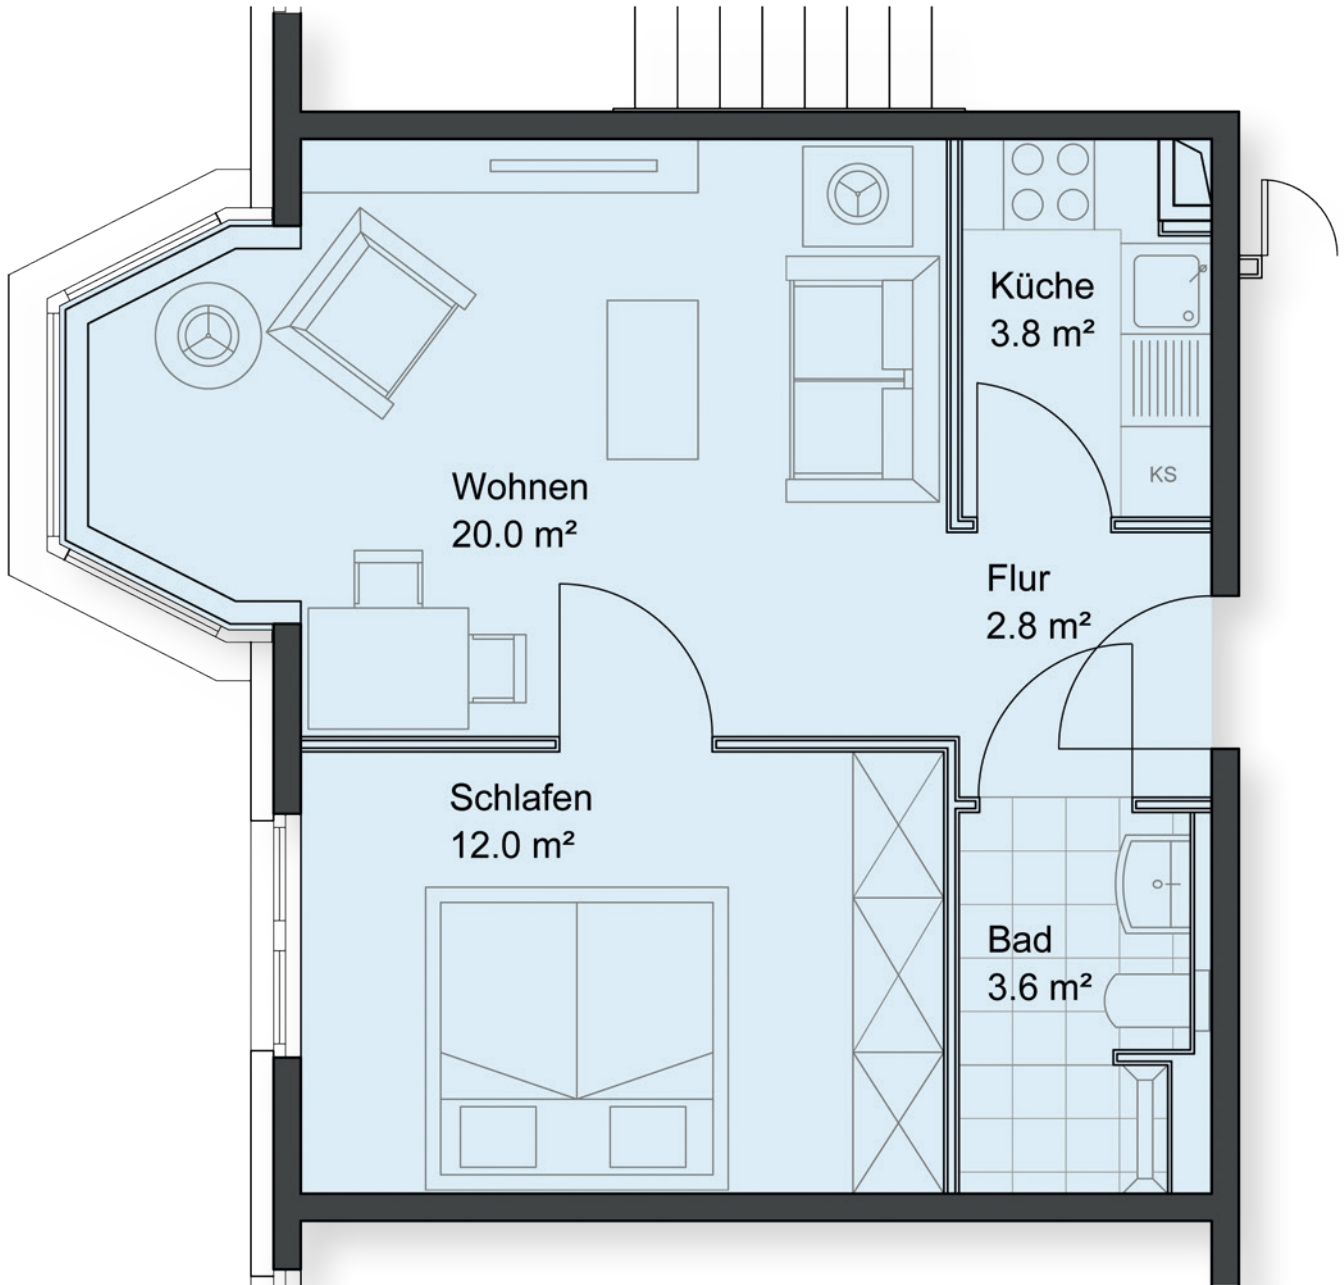

Dies hier ist ein Beispiel unserer 25 verschiedenen Grundrisse.
Die Abbildung ist nicht maßstabsgetreu.

Kleine 2-Zimmerwohnung, 42,5 qm
ab 2.966,00 €