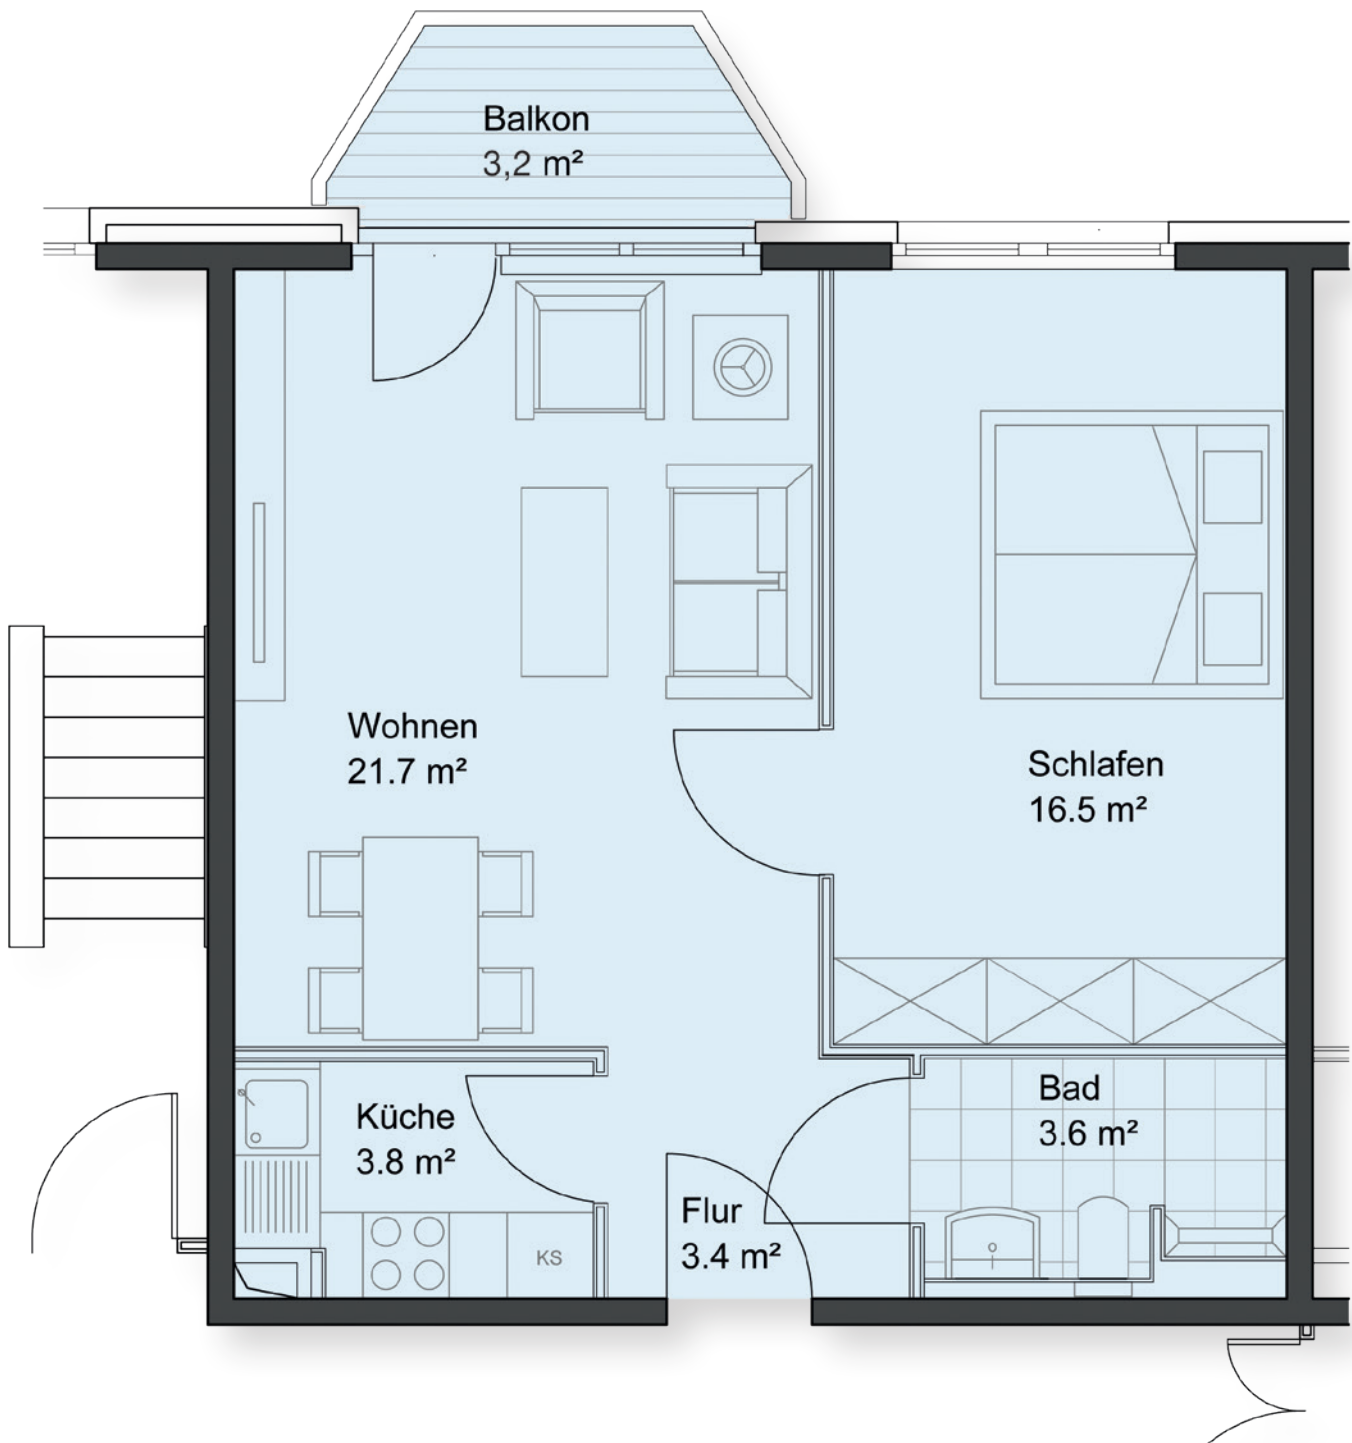

Dies hier ist ein Beispiel unserer 25 verschiedenen Grundrisse.  
Die Abbildung ist nicht maßstabsgetreu.

Mittelgroße 2-Zimmerwohnung, 52 qm  
ab 3.717,00 €