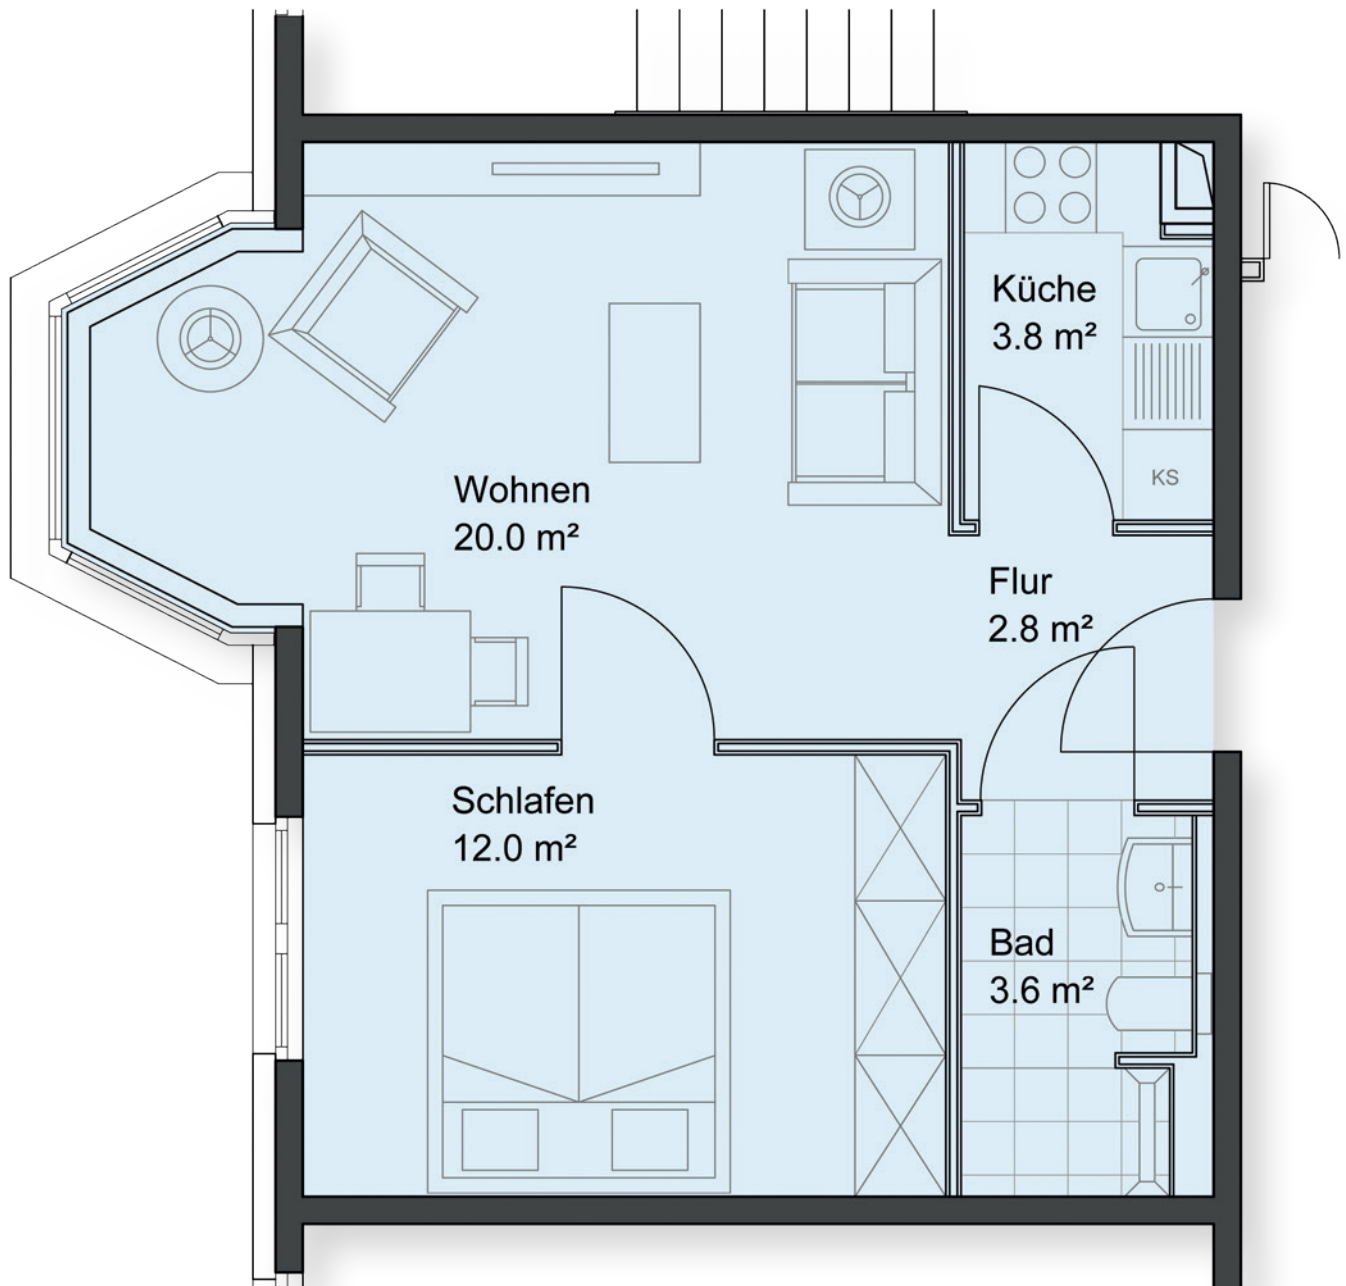

Dies hier ist ein Beispiel unserer 25 verschiedenen Grundrisse.
Die Abbildung ist nicht maßstabsgetreu.

Kleine 2-Zimmerwohnung, 42,5 qm
ab 2.946,00 €