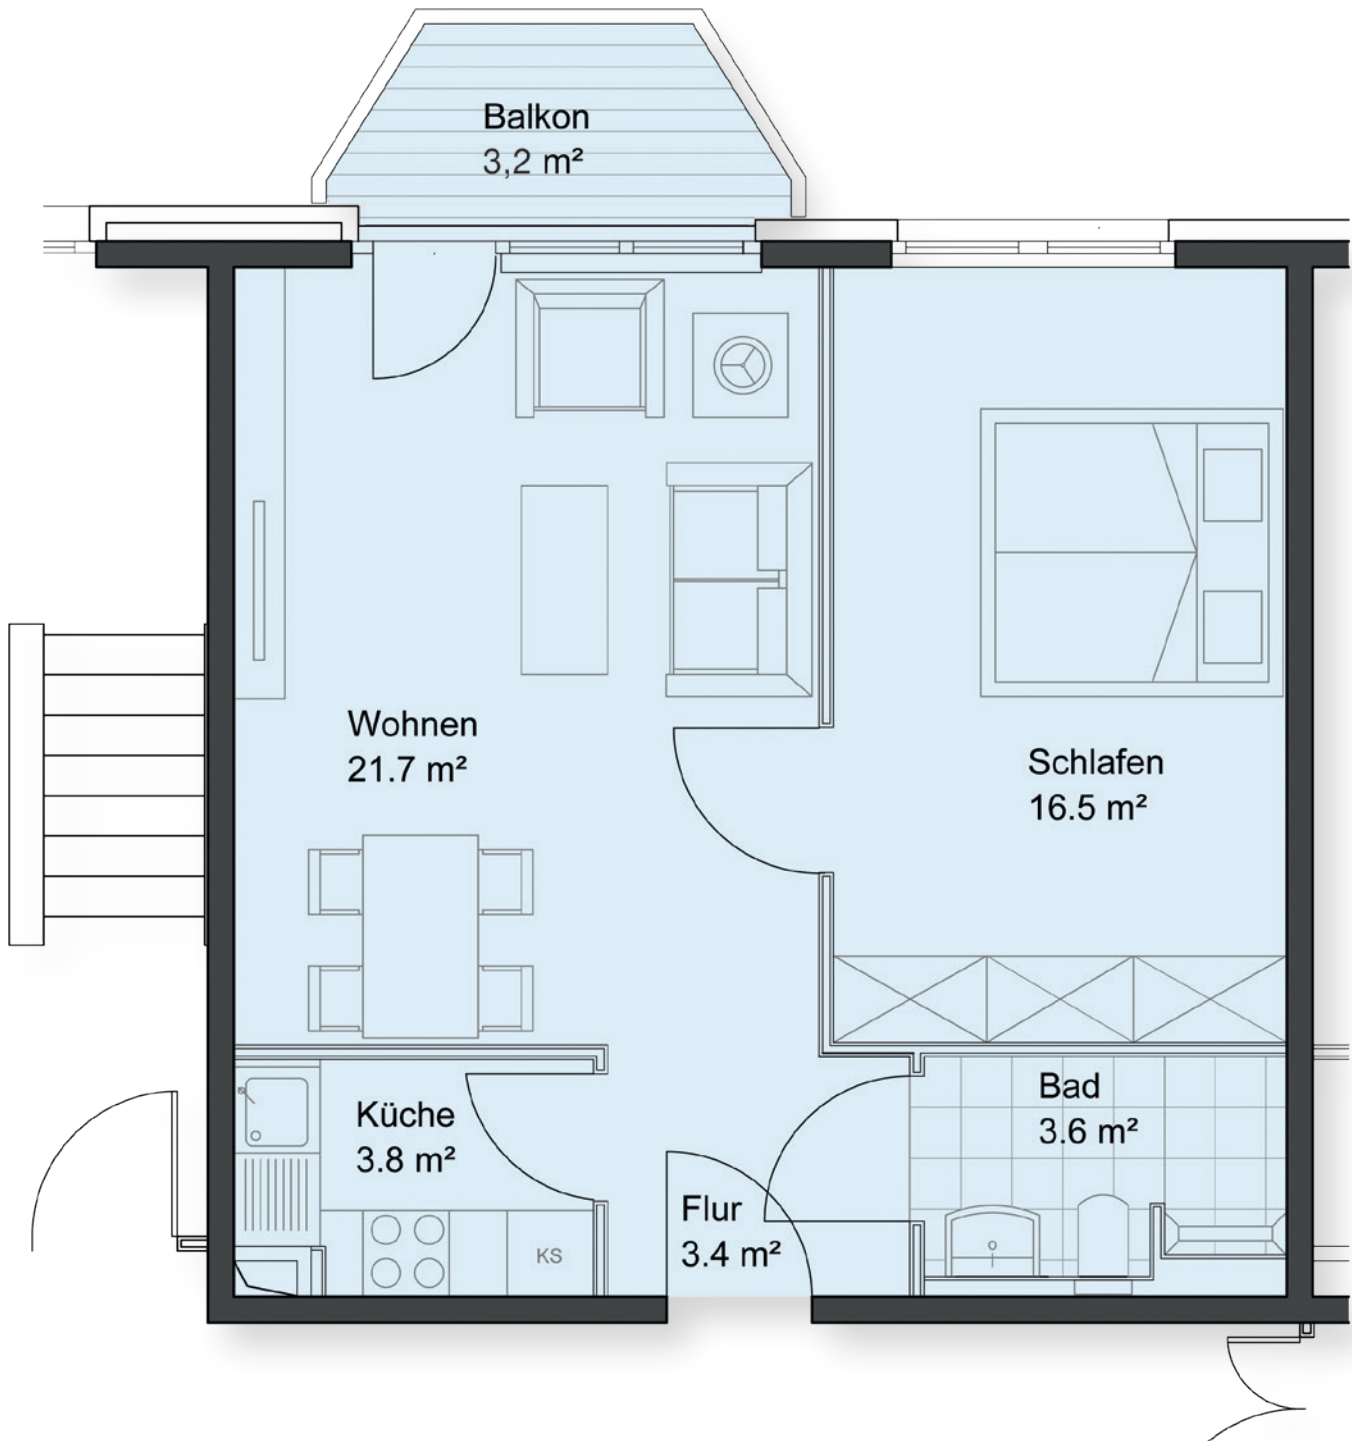

Dies hier ist ein Beispiel unserer 25 verschiedenen Grundrisse.  
Die Abbildung ist nicht maßstabsgetreu.

Mittelgroße 2-Zimmerwohnung, 52 qm  
ab 3.605,00 €