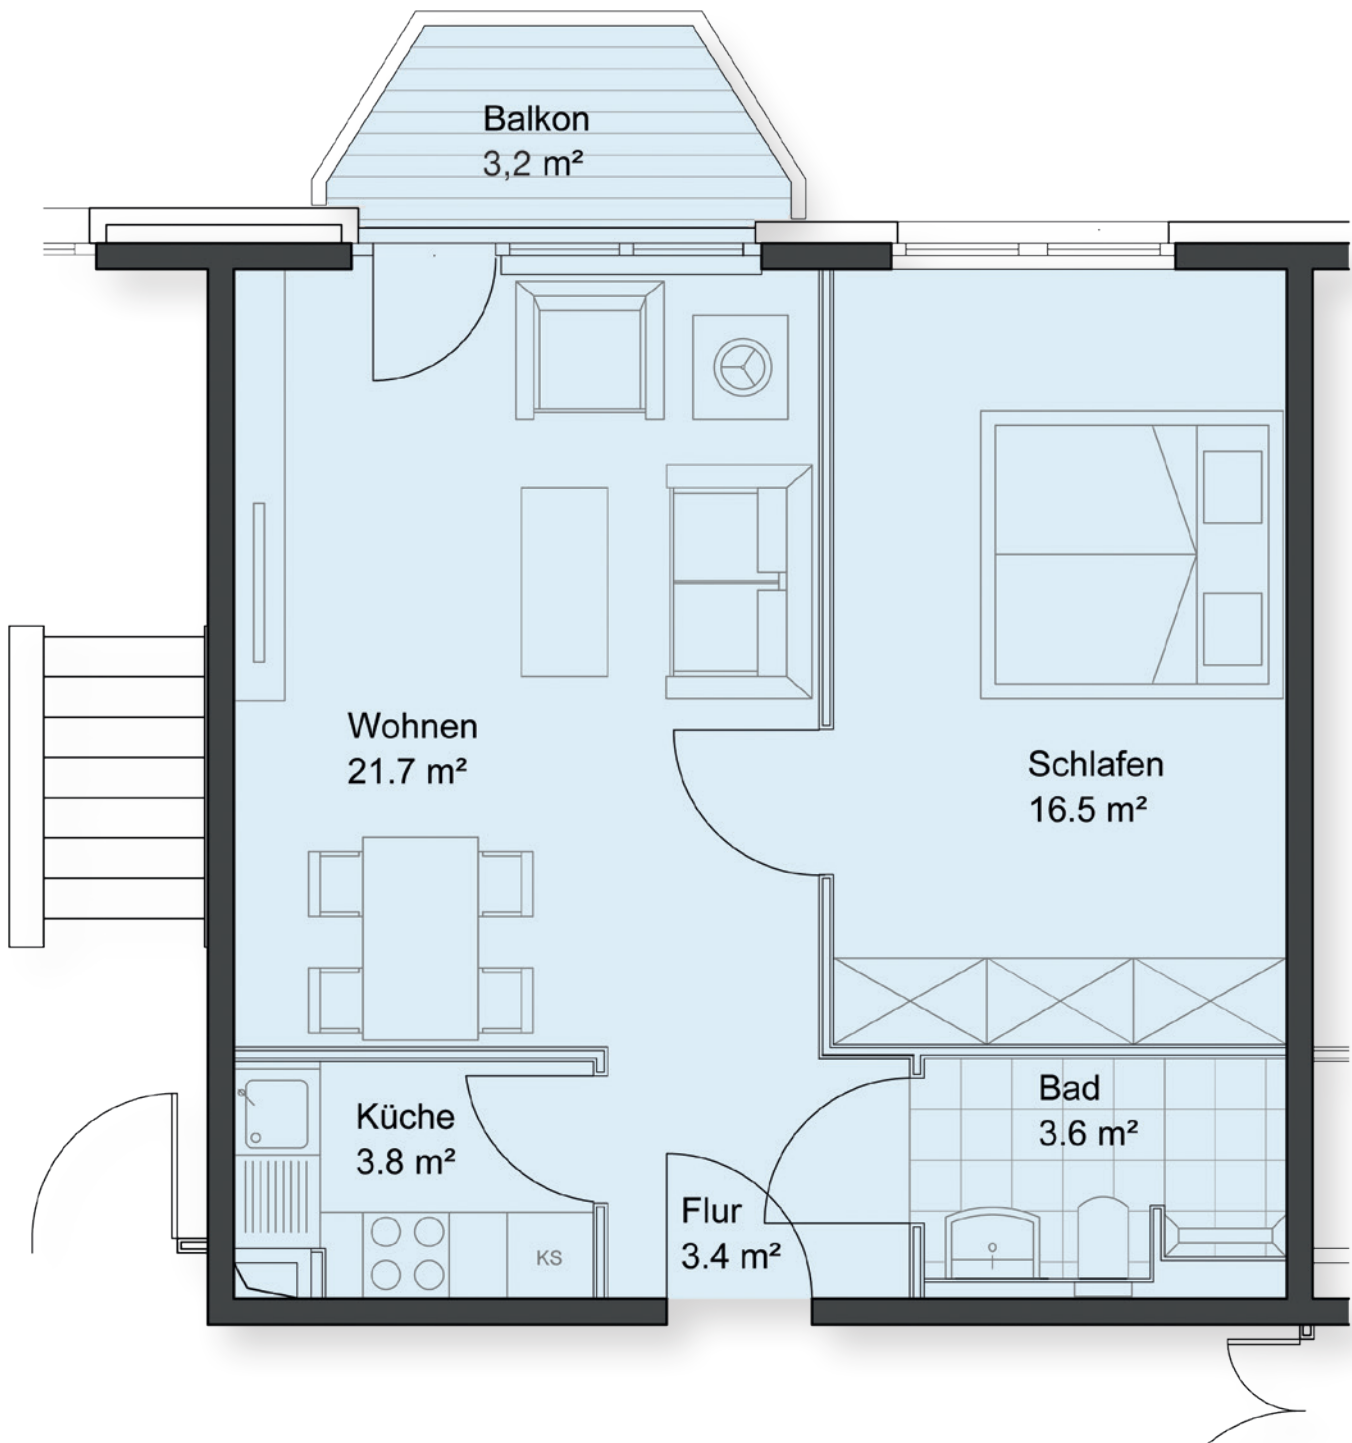

Dies hier ist ein Beispiel unserer 25 verschiedenen Grundrisse.
Die Abbildung ist nicht maßstabsgetreu.

Mittelgroße 2-Zimmerwohnung, 52 qm
ab 3.249,00 €