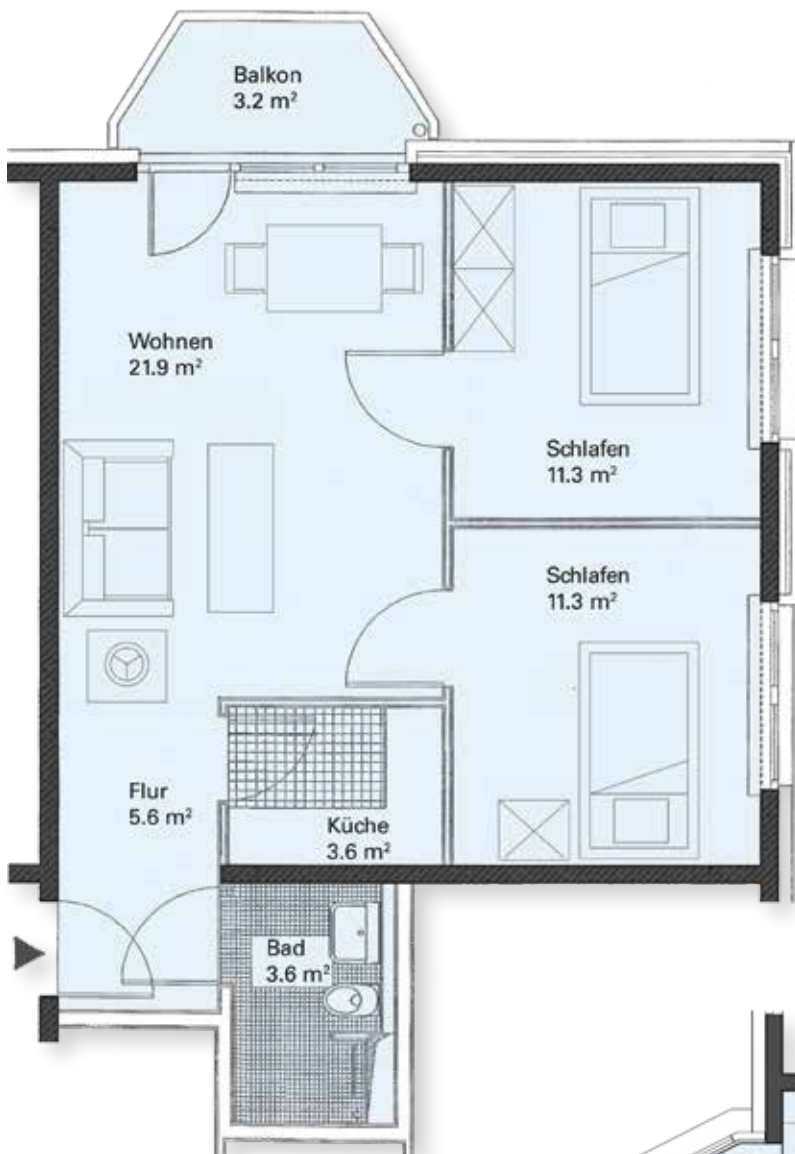

Beispiele unserer Grundrisse

Dies hier ist eine kleine Auswahl unserer 25 verschiedenen Grundrisse.
Die Abbildungen sind nicht maßstabsgetreu.

Pamir

1-Zimmerwohnung

39 qm

ab 1.994,00 €

Alexander von Humboldt

mittelgroße 2-Zimmer-Wohnung

52 qm

3.094,00 €

Padua

kleine 3-Zimmerwohnung

59 qm

ab 3.512,00 €

Lili Marleen

kleine 2-Zimmerwohnung

42,5 qm

2.529,00 €

Beispiel unserer Premium-Wohnungen

Im 5.OG befinden sich unsere 12 Premium-Wohnungen in den Größen von 56 - 118 qm mit weitem Blick über die Trave oder ins Grüne: