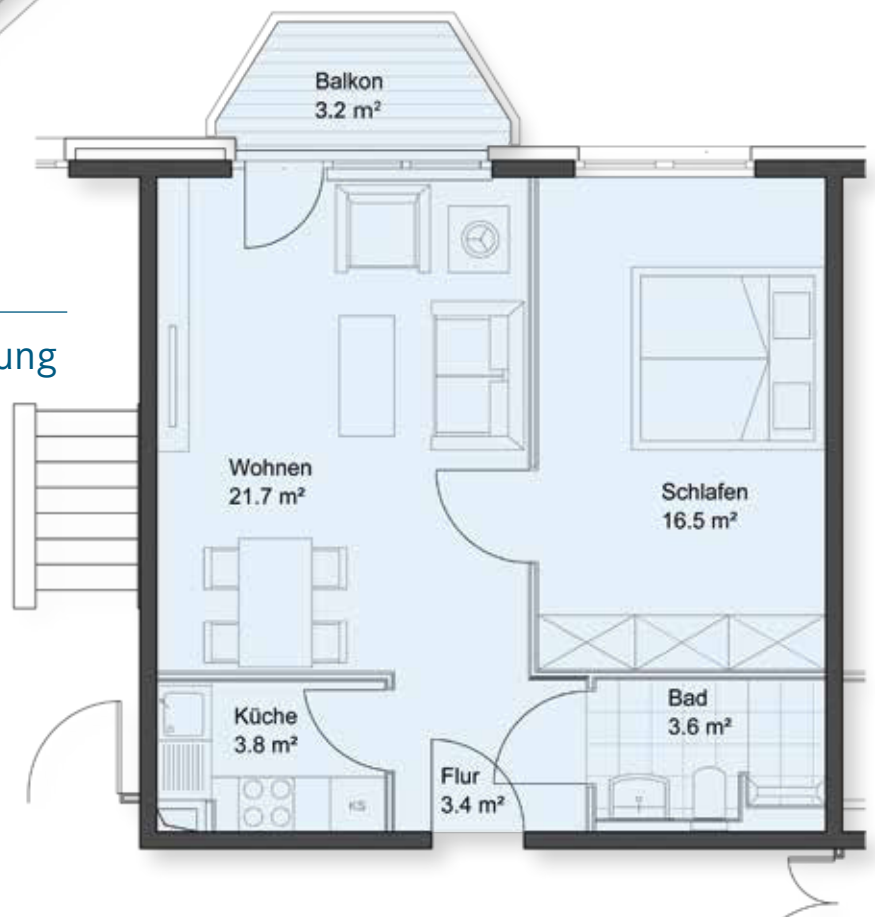

Beispiele unserer Grundrisse

Dies hier ist eine kleine Auswahl unserer 25 verschiedenen Grundrisse.
Die Abbildungen sind nicht maßstabsgetreu.

Pamir

1-Zimmerwohnung

39 qm

ab 1.994,00 €

Alexander von Humboldt

mittelgroße 2-Zimmer-Wohnung

52 qm

3.094,00 €

Padua

kleine 3-Zimmerwohnung

59 qm

ab 3.512,00 €

Lili Marleen

kleine 2-Zimmerwohnung

42,5 qm

2.529,00 €

Beispiel unserer Premium-Wohnungen

Im 5.OG befinden sich unsere 12 Premium-Wohnungen in den Größen von 56 - 118 qm mit weitem Blick über die Trave oder ins Grüne:

Passat

115,10 qm

3 Zimmer

5.072,00 €