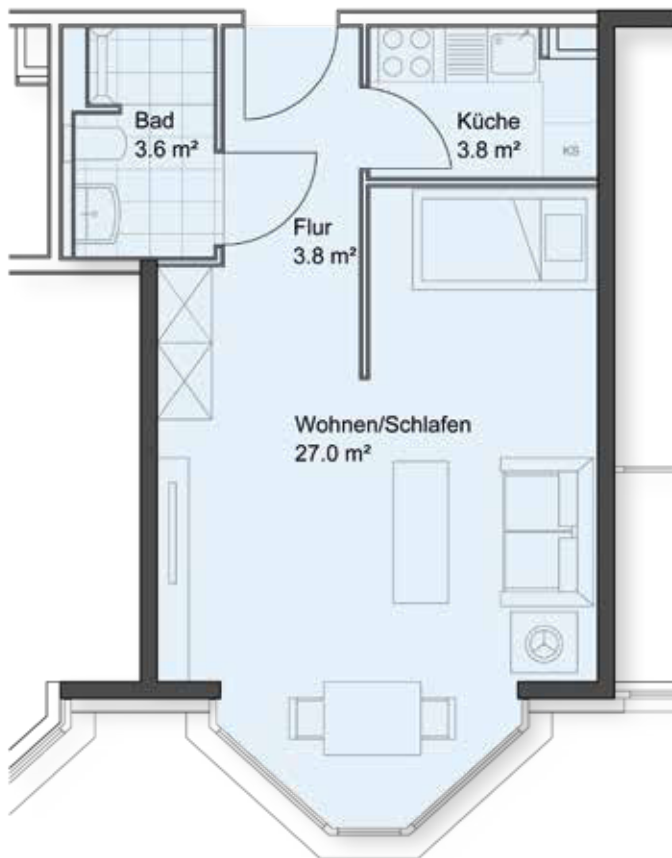

Beispiele unserer Grundrisse

Dies hier ist eine kleine Auswahl unserer 25 verschiedenen Grundrisse.
Die Abbildungen sind nicht maßstabsgetreu.

Pamir

1-Zimmerwohnung

39 qm

ab 1.994,00 €

Alexander von Humboldt

mittelgroße 2-Zimmer-Wohnung

52 qm

3.094,00 €

Padua

kleine 3-Zimmerwohnung

59 qm

ab 3.512,00 €

Lili Marleen

kleine 2-Zimmerwohnung

42,5 qm

2.529,00 €

Beispiel unserer Premium-Wohnungen

Im 5.OG befinden sich unsere 12 Premium-Wohnungen in den Größen von 56 - 118 qm mit weitem Blick über die Trave oder ins Grüne: