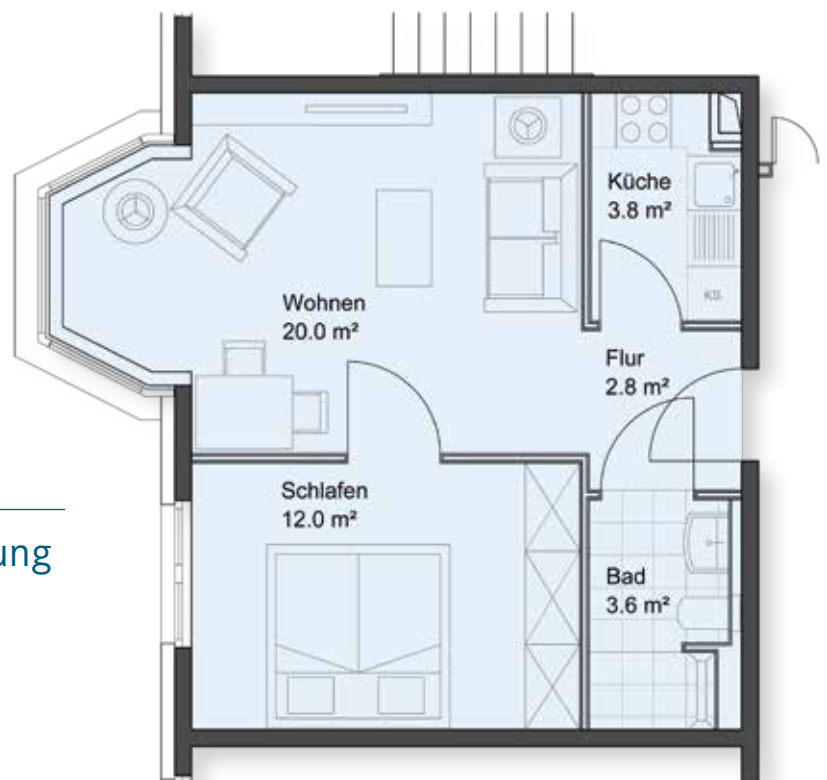

Beispiele unserer Grundrisse

Dies hier ist eine kleine Auswahl unserer 25 verschiedenen Grundrisse.
Die Abbildungen sind nicht maßstabsgetreu.

Pamir

1-Zimmerwohnung

39 qm

ab 1.994,00 €

Alexander von Humboldt

mittelgroße 2-Zimmer-Wohnung

52 qm

3.094,00 €

Padua

kleine 3-Zimmerwohnung

59 qm

ab 3.512,00 €

Lili Marleen

kleine 2-Zimmerwohnung

42,5 qm

2.529,00 €

Beispiel unserer Premium-Wohnungen

Im 5.OG befinden sich unsere 12 Premium-Wohnungen in den Größen von 56 - 118 qm mit weitem Blick über die Trave oder ins Grüne: